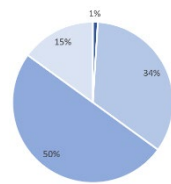

A partir du 1^{er} Janvier 2020, l'interdiction du plastique s'étendra à de nouveaux produits plastique à usage unique comme la vaisselle jetable, et surtout, les gobelets.

En quelques chiffres

5 milliards !

C'est le nombre de gobelets plastique jetés en France chaque année.

Haute comme 25 tours Eiffel !

C'est la taille qu'atteindrait une pyramide de gobelets plastique usagés (pour 1 année seulement).

Seulement 1% recyclés !

C'est le poids des gobelets plastique jetés par 1 français chaque année.

4 fois plus de ressources !

Les gobelets plastique jetables utilisent 4 fois plus de ressources que les gobelets recyclables en papier.